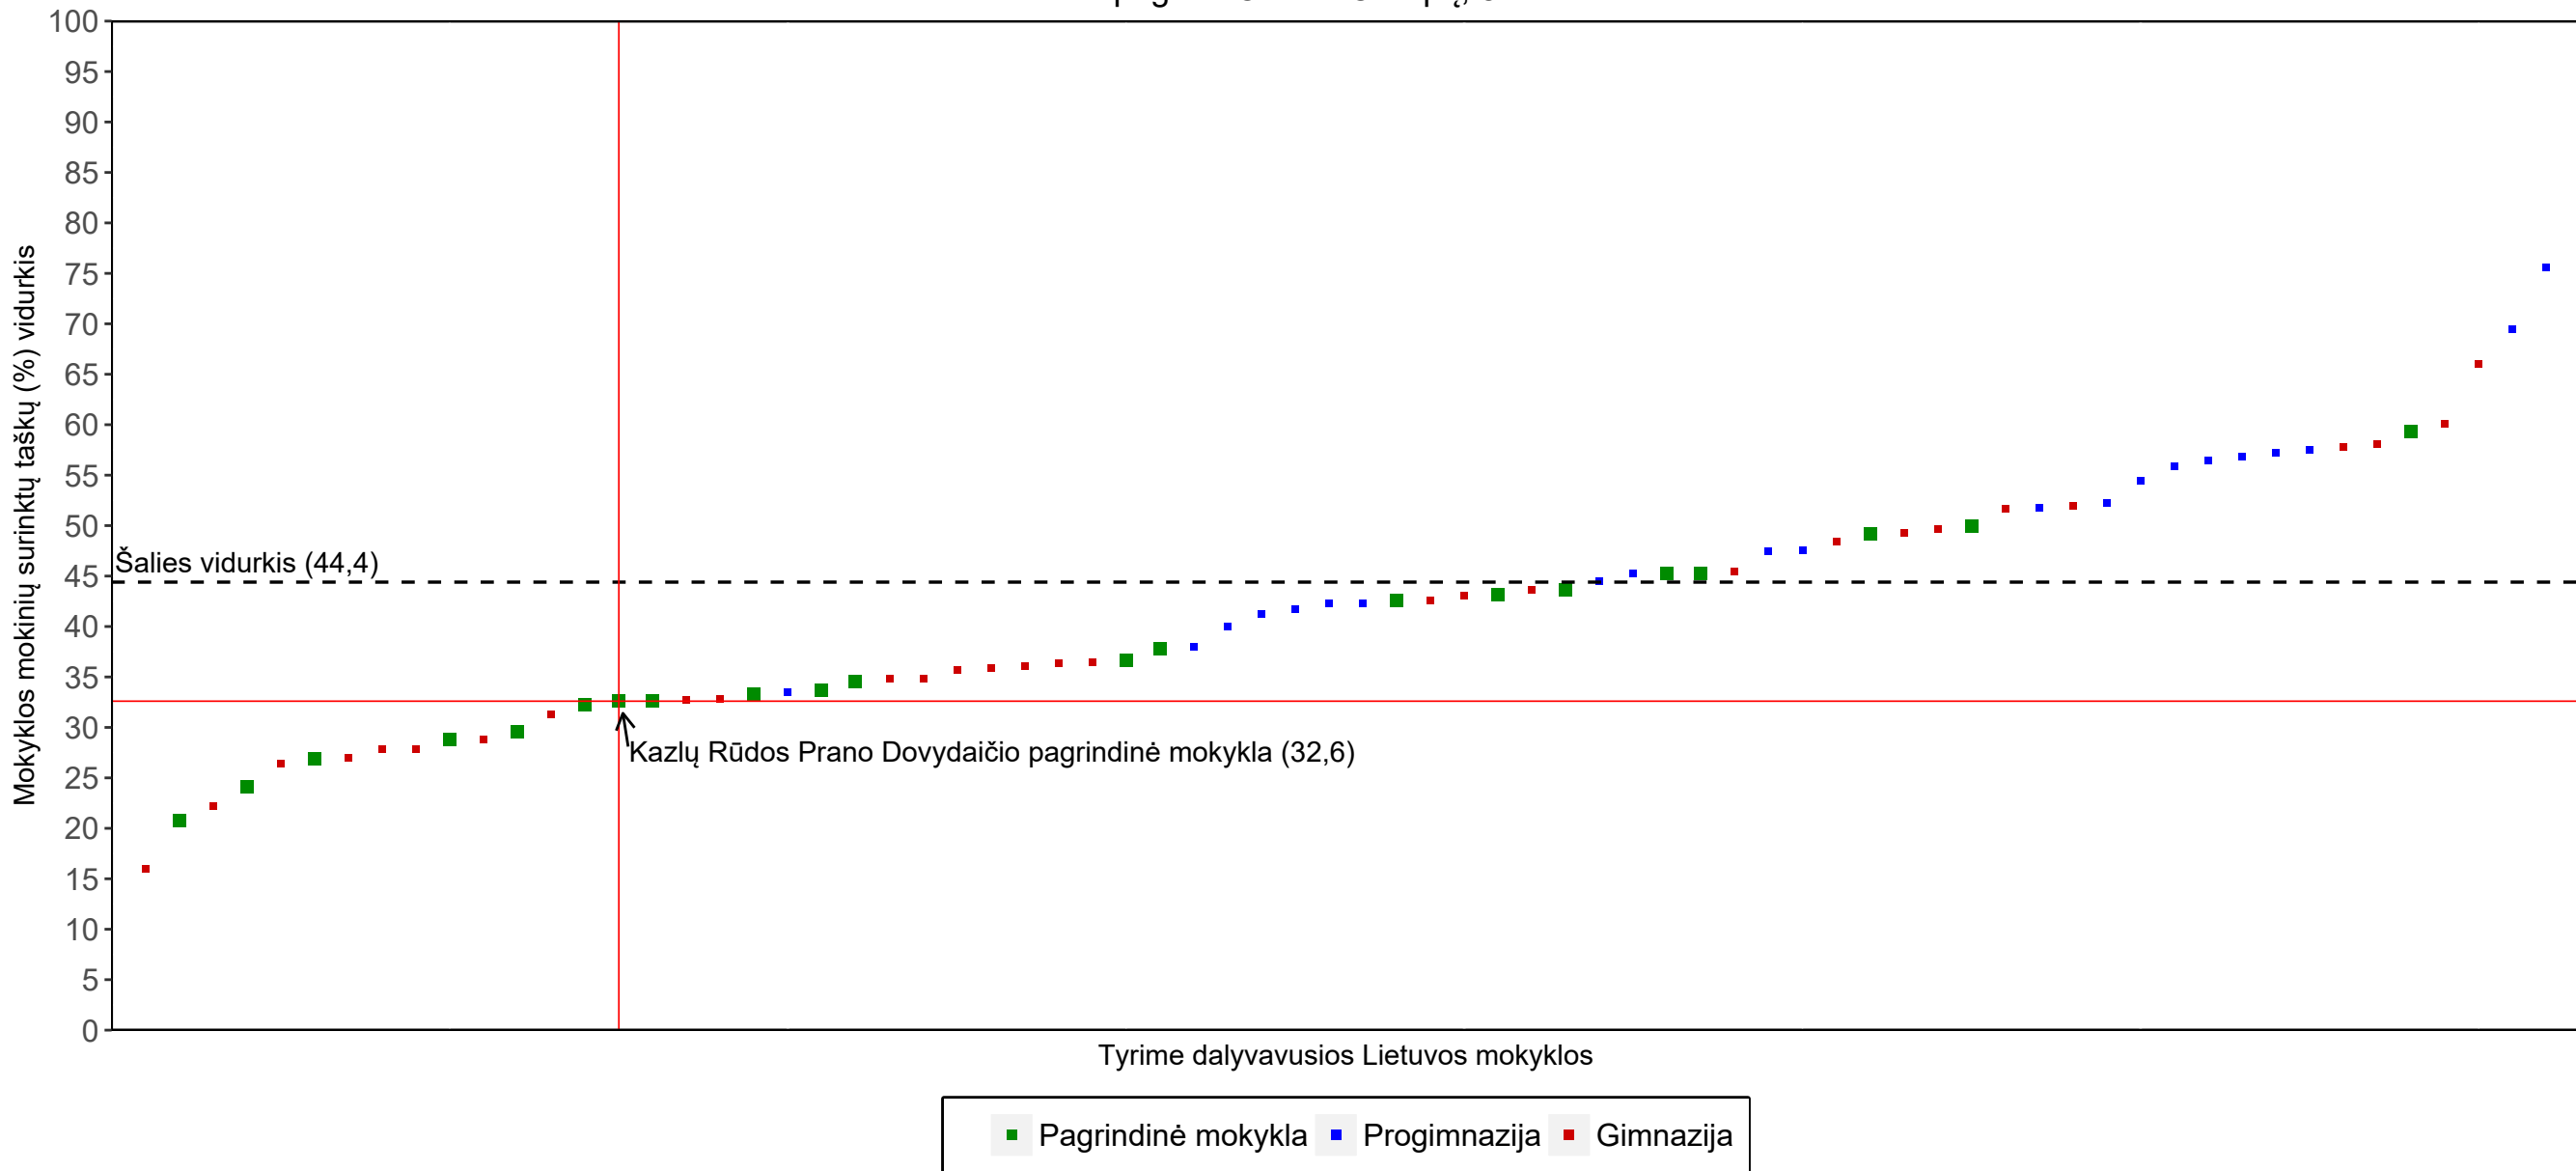

ŠVIETIMO,
MOKSLO
IR SPORTO
MINISTERIJA

NACIONALINĖ ŠVIETIMO AGENTŪRA
STEBĖSENOS IR VERTINIMO DEPARTAMENTAS
TYRIMŲ SKYRIUS

IEA TIMSS 2019 PAGRINDINIO TYRIMO SAŠIUVINIUIOSE REZULTATAI
8 KLASĖ

Kazlų Rūdos Prano Dovydaičio pagrindinė mokykla

	Dalyvavusių mokinių skaičius	I kvartilis		Vidutinis rezultatas		III kvartilis	
		Matematika	Gamtos mokslai	Matematika	Gamtos mokslai	Matematika	Gamtos mokslai
Jūsų mokyklos duomenys	22	20,0	20,9	32,6	35,6	44,8	47,0
8a	22	20,0	20,9	32,6	35,6	44,8	47,0
Tyrimo dalyvavusių mokyklų duomenys	1687	26,7	34,4	44,4	47,9	60,7	62,1
IEA TIMSS 2019 pagrindinio tyrimo rezultatai pagal mokyklos tipą							
Pagrindinės mokyklos	405	22,6	29,4	39,0	44,5	53,3	58,8
Progimnazijos	588	35,5	38,2	50,2	51,9	65,6	64,9
Gimnazijos	694	25,0	31,3	42,7	46,5	60,0	60,6
IEA TIMSS 2019 pagrindinio tyrimo rezultatai pagal vietovės tipą							
Vilniaus mokyklos	277	35,5	39,4	51,5	52,6	67,7	65,6
Kitų didžiųjų miestų mokyklos	370	29,3	35,3	47,2	50,2	62,5	64,7
Miestų mokyklos	623	28,6	34,4	44,5	48,2	60,0	61,8
Miestelių ir kaimų mokyklos	417	20,0	28,1	37,2	42,3	51,6	56,3
IEA TIMSS 2019 pagrindinio tyrimo rezultatai pagal klasės mokomąją kalbą							
Lietuvių kalba	1482	28,6	34,4	45,4	48,9	61,3	62,5
Lenkų kalba	89	16,1	21,9	30,8	32,2	45,2	39,4
Rusų kalba	116	23,1	30,8	42,5	46,8	57,4	60,9

IEA TIMSS 2019 pagrindinio tyrimo mokyklų vidutiniai MATEMATIKOS
įprastuose sąsiuvinuose atliktų testų rezultatai
pagal MOKYKLOS tipą, 8 klasė