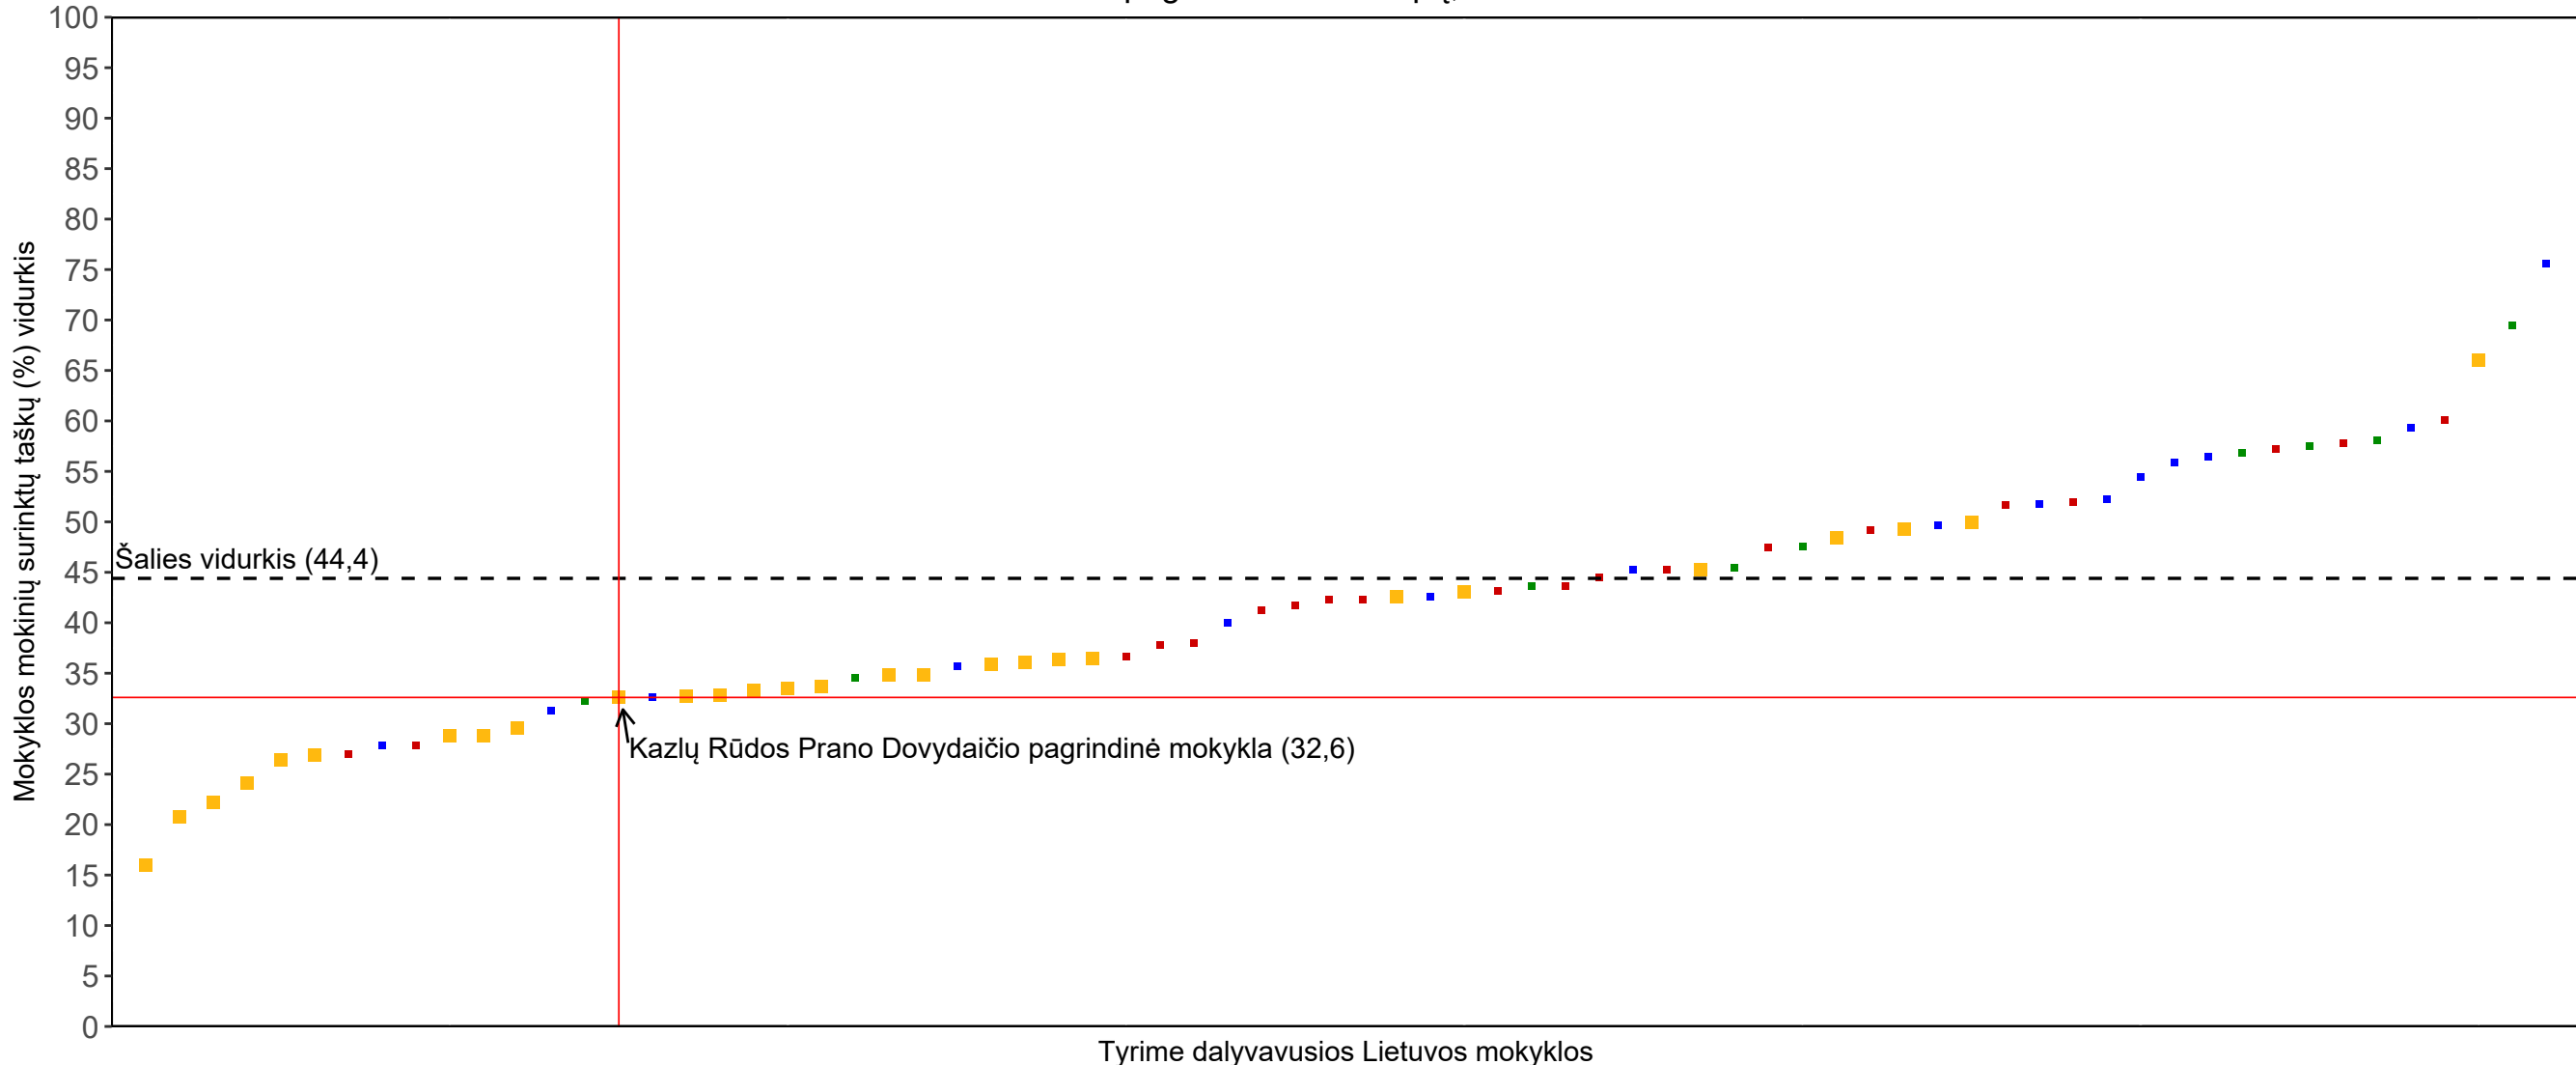

IEA TIMSS 2019 pagrindinio tyrimo mokyklų vidutiniai MATEMATIKOS
įprastuose sąsiuvinuose atliktų testų rezultatai
pagal MOKYKLOS tipą, 8 klasė

IEA TIMSS 2019 pagrindinio tyrimo mokyklų vidutiniai MATEMATIKOS
įprastuose sąsiuvinuose atliktų testų rezultatai
pagal VIETOVĖS tipą, 8 klasė